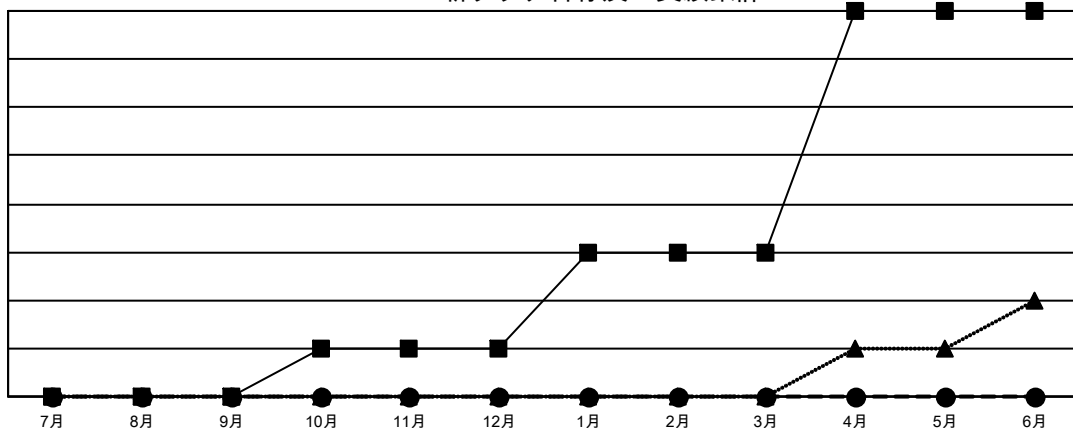

GAT MONTHLY MEMBERSHIP PROGRESS REPORT

Results as of: 11/30/2021

Multiple District 330

LOCATION: JAPAN

クラブ			
結果：2021-2022			
四半期	新クラブ目標	新クラブ	解散クラブ
7月/8月/9月	0	0	1
10月/11月/12月	1	0	0
1月/2月/3月	2	0	0
4月/5月/6月	5	0	0

名			
結果：2021-2022			
四半期	会員純増目標	会員増強実績	退会者(転籍を含む)実際
7月/8月/9月	100	197	139
10月/11月/12月	65	142	70
1月/2月/3月	60	0	0
4月/5月/6月	585	0	0

新クラブ目標及び実績累計

会員目標及び実績累計

解散クラブ: 1	129 CLUBS OF 418 一名以上の新会 員を登録	男女別	
退会者		男性	8,737 (77.77%)
物故会員 44	会員累計データを見るには、ここをクリック	女性	2,497 (22.23%)
クラブ解散 2		NON BINARY	0 (0.00%)
その他 163		PREFER NOT TO ANSWER	0 (0.00%)
合計 209		世帯主/家族会員合計	3,397
		国際会費半額の家族会員	2,046