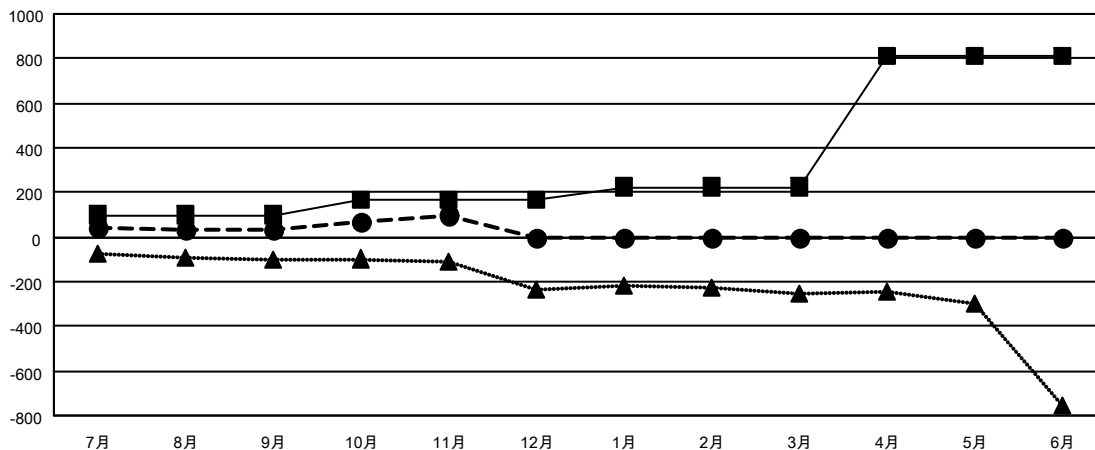

GAT MONTHLY MEMBERSHIP PROGRESS REPORT

Results as of: 11/30/2021

Multiple District 330

LOCATION: JAPAN

クラブ			
結果：2021-2022			
四半期	新クラブ目標	新クラブ	解散クラブ
7月/8月/9月	0	0	1
10月/11月/12月	1	0	0
1月/2月/3月	2	0	0
4月/5月/6月	5	0	0

名			
結果：2021-2022			
四半期	会員純増目標	会員増強実績	退会者(転籍を含む)実際
7月/8月/9月	100	197	139
10月/11月/12月	65	142	70
1月/2月/3月	60	0	0
4月/5月/6月	585	0	0

新クラブ目標及び実績累計

会員目標及び実績累計

解散クラブ: 1	129 CLUBS OF 418 一名以上の新会 員を登録	男女別	
退会者		男性	8,737 (77.77%)
物故会員 44	会員累計データを見るには、ここをクリック	女性	2,497 (22.23%)
クラブ解散 2		NON BINARY	0 (0.00%)
その他 163		PREFER NOT TO ANSWER	0 (0.00%)
合計 209		世帯主/家族会員合計	3,397
		国際会費半額の家族会員	2,046